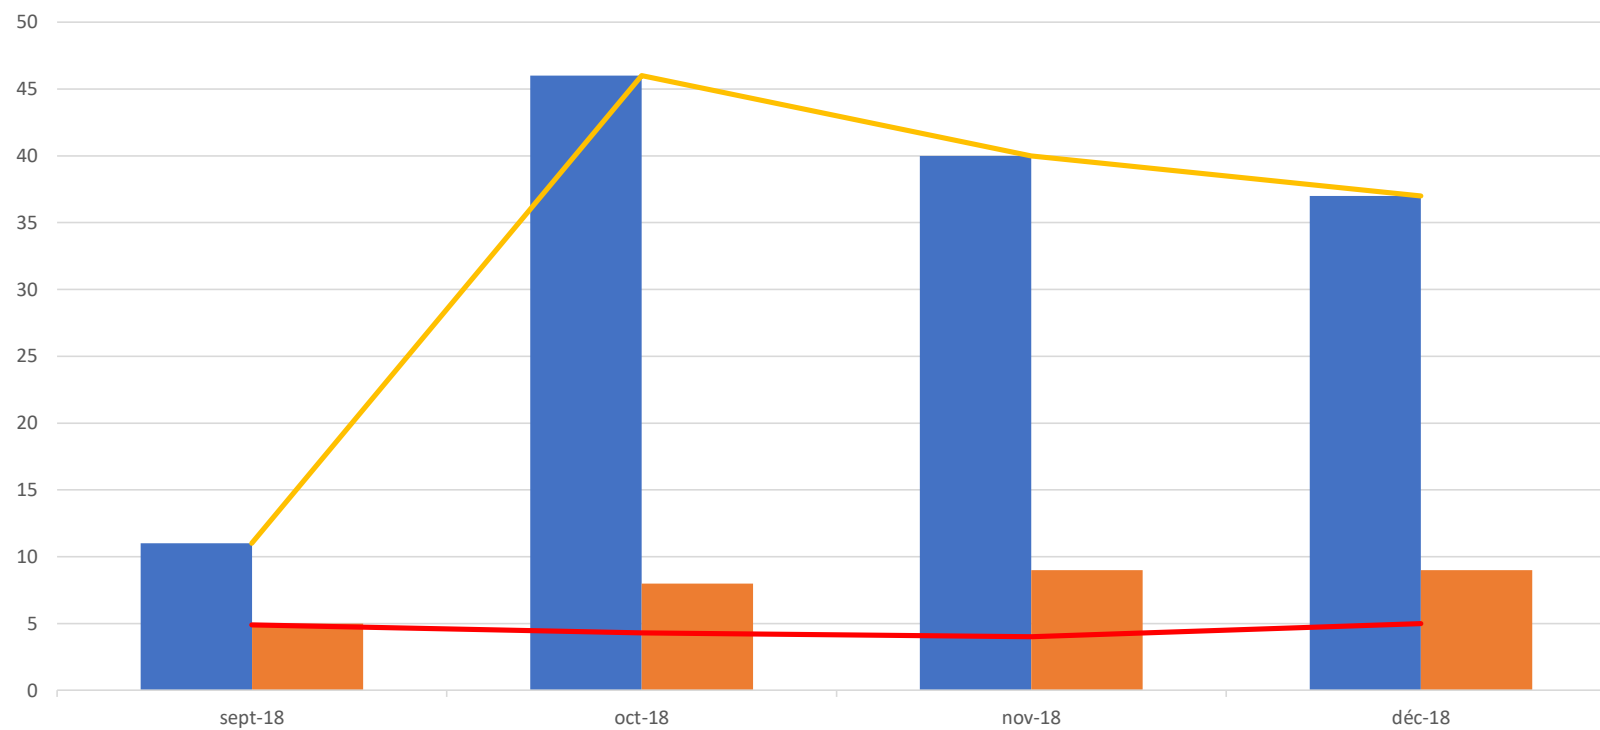

■ nb de cours ■ nb d'élèves — note satisfaction/5 — nb d'avis

satisfaction mensuelle à chaud : 2020

	janv-20	févr-20	mars-20	avr-20	mai-20	juin-20	juil-20	août-20	sept-20	oct-20	nov-20	déc-20
nb de cours	40	38	74	70	82	77	44	7	59	61	83	73
nb d'élèves	15	15	20	19	18	18	12	4	18	19	25	22
note satisfaction/5	4,2	4,1	4,5	4,9	4,8	4,9	4,9	5	4,8	4,7	4,7	4,6
nb d'avis	26	35	69	59	71	67	39	7	48	48	63	57

■ nb de cours
 ■ nb d'élèves
 — note satisfaction/5
 — nb d'avis

2019

	janv-19	févr-19	mars-19	avr-19	mai-19	juin-19	juil-19	août-19	sept-19	oct-19	nov-19	déc-19
nb de cours	40	39	53	55	57	35	26	10	43	61	52	34
nb d'élèves	10	12	17	14	14	10	8	8	15	16	17	17
note moyenne	4,6	4,4	4,5	4,4	4,6	4,5	4,4	4,6	4,1	3,8	4,5	3,3
nb d'avis	40	39	51	54	51	34	21	5	42	49	35	25

■ nb de cours
 ■ nb d'élèves
 — note moyenne
 — nb d'avis

2018

	sept-18	oct-18	nov-18	déc-18
nb de cours	11	46	40	37
nb d'élèves	5	8	9	9
note moyenne	4,9	4,3	4	5
nb d'avis	11	46	40	37

■ nb de cours
 ■ nb d'élèves
 — note moyenne
 — nb d'avis