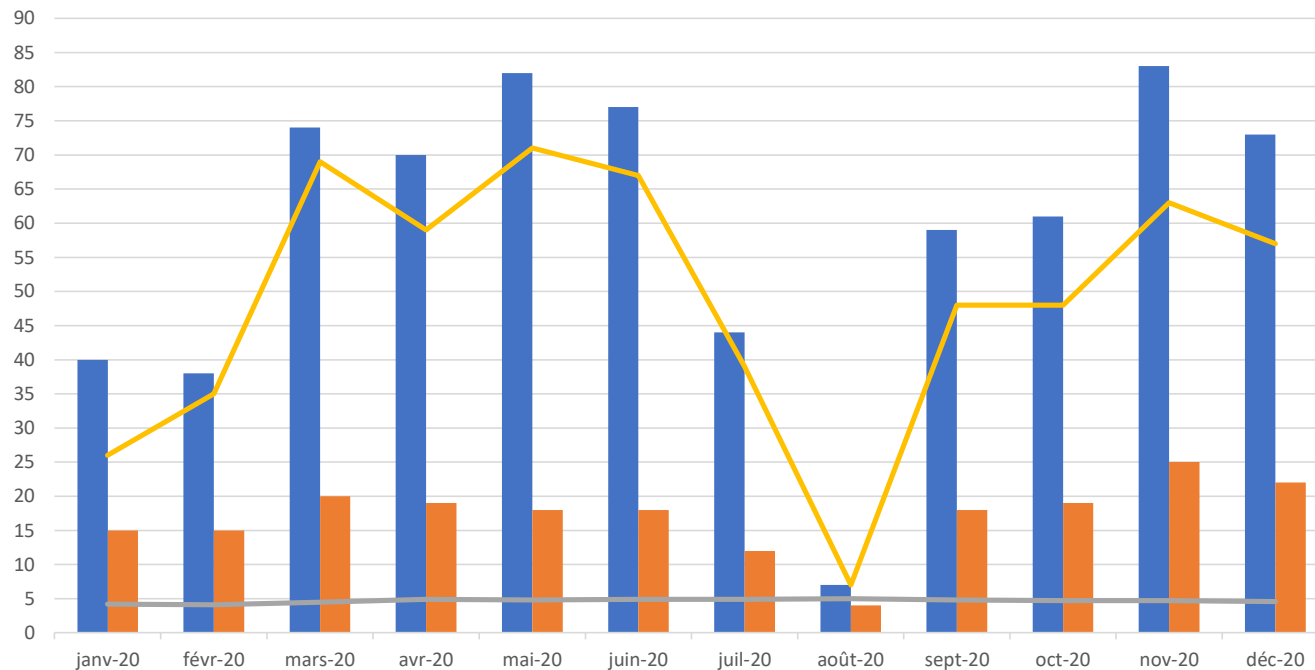

Titre de l'axe

■ nb de cours
 ■ nb d'élèves
 — note satisfaction/5
 — nb d'avis

	janv-22	févr-22	mars-22	avr-22	mai-22	juin-22	juil-22	août-22	sept-22	oct-22	nov-22	déc-22
nb de cours	70	82	105	77	111	90	66	85	71	54	56	46
nb d'élèves	24	25	28	27	30	25	19	18	21	35	36	35
note satisfaction/5	5	5	5	5	5	5	5	5	5	5	5	5
nb d'avis	83	61	76	56	83	72	47	70	60	39	45	37

■ nb de cours
 ■ nb d'élèves
 — note satisfaction/5
 — nb d'avis

SATISFACTION CLIENT A CHAUD : 2021

	janv-21	févr-21	mars-21	avr-21	mai-21	juin-21	juil-21	août-21	sept-21	oct-21	nov-21	déc-21
■ nb de cours	76	67	97	56	74	68	69	54	65	75	76	51
■ nb d'élèves	22	23	26	24	26	24	17	14	20	23	24	23
— note satisfaction/5	4,5	4,7	4,6	4,8	0	0	4,8	4,5	4,5	4,6	4,5	5
— nb d'avis	48	48	68	25	0	0	37	26	60	54	53	39

■ nb de cours ■ nb d'élèves — note satisfaction/5 — nb d'avis

satisfaction mensuelle à chaud : 2020

	janv-20	févr-20	mars-20	avr-20	mai-20	juin-20	juil-20	août-20	sept-20	oct-20	nov-20	déc-20
nb de cours	40	38	74	70	82	77	44	7	59	61	83	73
nb d'élèves	15	15	20	19	18	18	12	4	18	19	25	22
note satisfaction/5	4,2	4,1	4,5	4,9	4,8	4,9	4,9	5	4,8	4,7	4,7	4,6
nb d'avis	26	35	69	59	71	67	39	7	48	48	63	57

■ nb de cours
 ■ nb d'élèves
 — note satisfaction/5
 — nb d'avis

2019

	janv-19	févr-19	mars-19	avr-19	mai-19	juin-19	juil-19	août-19	sept-19	oct-19	nov-19	déc-19
nb de cours	40	39	53	55	57	35	26	10	43	61	52	34
nb d'élèves	10	12	17	14	14	10	8	8	15	16	17	17
note moyenne	4,6	4,4	4,5	4,4	4,6	4,5	4,4	4,6	4,1	3,8	4,5	3,3
nb d'avis	40	39	51	54	51	34	21	5	42	49	35	25