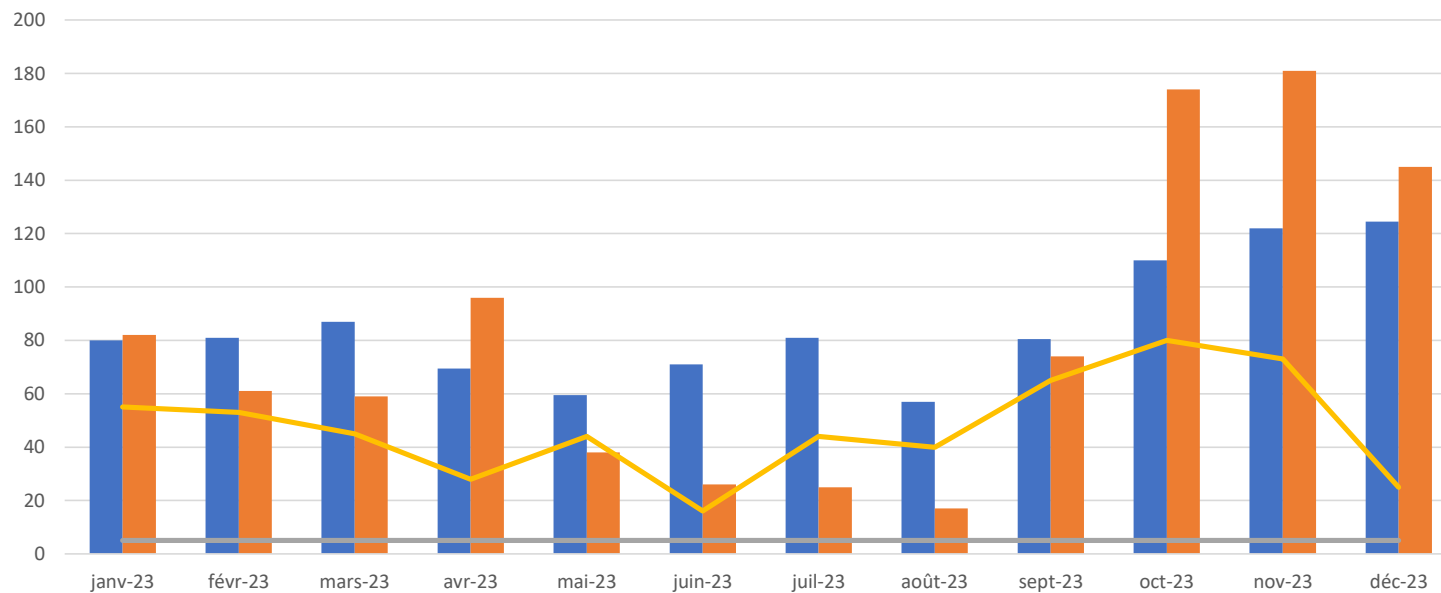

o'bEiGLISH

SATISFACTION CLIENT

Baromètre mensuel à chaud

(rapporté au nombre de stagiaires, au nombre d'avis et au nombre de cours)

Baromètre satisfaction à chaud 2024

	févr-24	mars-24	avr-24	mai-24	juin-24	juil-24	août-24	sept-24	oct-24	nov-24	déc-24
■ nb de cours	104,5	100,5	92,5	65,5	65,5	51	16	44	57,5	82,5	78
■ nb d'élèves	126	133	136	85	123	68	4	101	113	119	110
— note satisfaction/5	5	5	5	5	5	5	5	5	5	5	5
— nb d'avis	43	36	32	50	50	30	16	21	24	25	22

Baromètre atisfaction client à chaud 2023

	janv-23	févr-23	mars-23	avr-23	mai-23	juin-23	juil-23	août-23	sept-23	oct-23	nov-23	déc-23
nb de cours	80	81	87	69,5	59,5	71	81	57	80,5	110	122	124,5
nb d'élèves	82	61	59	96	38	26	25	17	74	174	181	145
note satisfaction/5	5	5	5	5	5	5	5	5	5	5	5	5
nb d'avis	55	53	45	28	44	16	44	40	65	80	73	25

Titre de l'axe

■ nb de cours
 ■ nb d'élèves
 — note satisfaction/5
 — nb d'avis

	janv-22	févr-22	mars-22	avr-22	mai-22	juin-22	juil-22	août-22	sept-22	oct-22	nov-22	déc-22
nb de cours	70	82	105	77	111	90	66	85	71	54	56	46
nb d'élèves	24	25	28	27	30	25	19	18	21	35	36	35
note satisfaction/5	5	5	5	5	5	5	5	5	5	5	5	5
nb d'avis	83	61	76	56	83	72	47	70	60	39	45	37