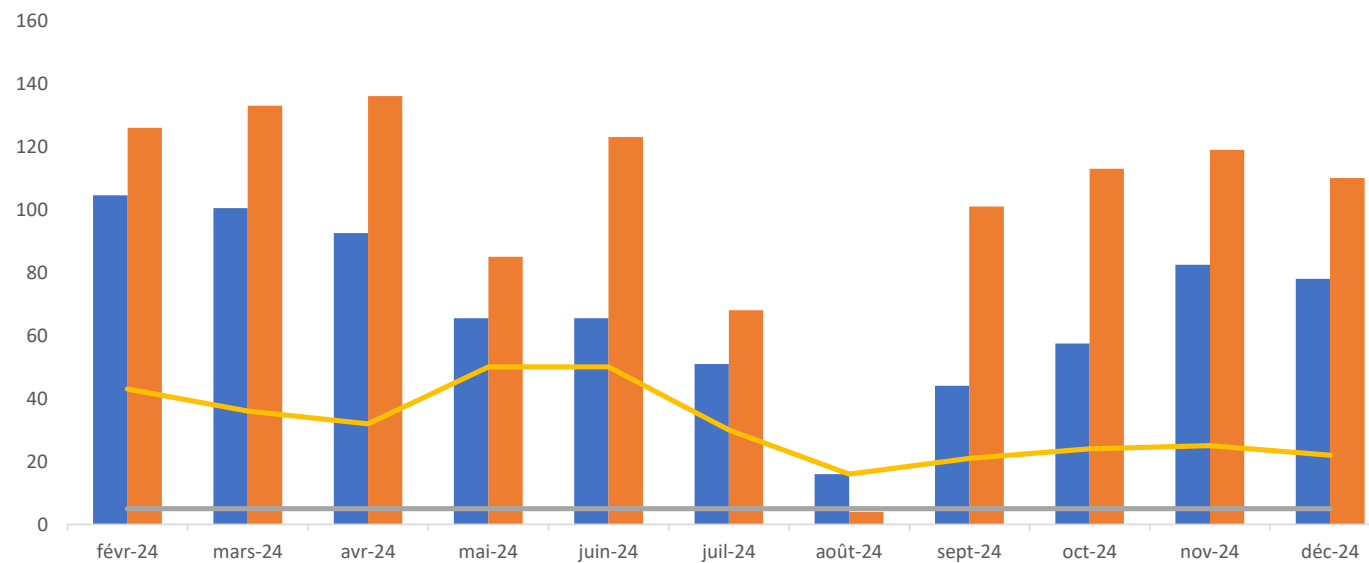

o'bEiGLISH

SATISFACTION CLIENT

Baromètre mensuel à chaud

(rapporté au nombre de stagiaires, au nombre d'avis et au nombre de cours)

Baromètre satisfaction à chaud 2024

	févr-24	mars-24	avr-24	mai-24	juin-24	juil-24	août-24	sept-24	oct-24	nov-24	déc-24
■ nb de cours	104,5	100,5	92,5	65,5	65,5	51	16	44	57,5	82,5	78
■ nb d'élèves	126	133	136	85	123	68	4	101	113	119	110
— note satisfaction/5	5	5	5	5	5	5	5	5	5	5	5
— nb d'avis	43	36	32	50	50	30	16	21	24	25	22

Baromètre atisfaction client à chaud 2023

	janv-23	févr-23	mars-23	avr-23	mai-23	juin-23	juil-23	août-23	sept-23	oct-23	nov-23	déc-23
nb de cours	80	81	87	69,5	59,5	71	81	57	80,5	110	122	124,5
nb d'élèves	82	61	59	96	38	26	25	17	74	174	181	145
note satisfaction/5	5	5	5	5	5	5	5	5	5	5	5	5
nb d'avis	55	53	45	28	44	16	44	40	65	80	73	25

Titre de l'axe

■ nb de cours
 ■ nb d'élèves
 — note satisfaction/5
 — nb d'avis

	janv-22	févr-22	mars-22	avr-22	mai-22	juin-22	juil-22	août-22	sept-22	oct-22	nov-22	déc-22
nb de cours	70	82	105	77	111	90	66	85	71	54	56	46
nb d'élèves	24	25	28	27	30	25	19	18	21	35	36	35
note satisfaction/5	5	5	5	5	5	5	5	5	5	5	5	5
nb d'avis	83	61	76	56	83	72	47	70	60	39	45	37