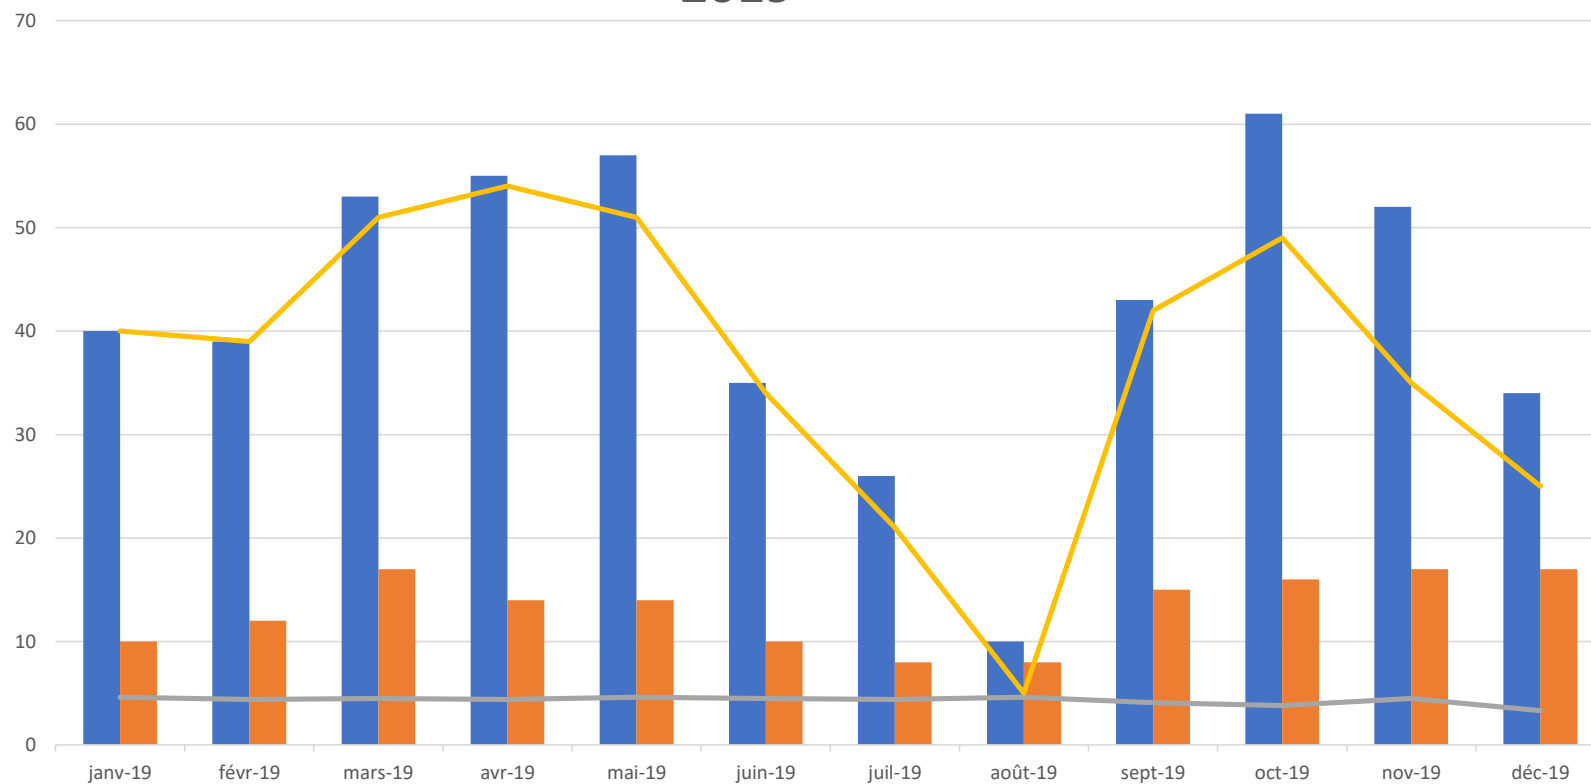

■ nb de cours ■ nb d'élèves — note satisfaction/5 — nb d'avis

satisfaction mensuelle à chaud : 2020

	janv-20	févr-20	mars-20	avr-20	mai-20	juin-20	juil-20	août-20	sept-20	oct-20	nov-20	déc-20
nb de cours	40	38	74	70	82	77	44	7	59	61	83	73
nb d'élèves	15	15	20	19	18	18	12	4	18	19	25	22
note satisfaction/5	4,2	4,1	4,5	4,9	4,8	4,9	4,9	5	4,8	4,7	4,7	4,6
nb d'avis	26	35	69	59	71	67	39	7	48	48	63	57

■ nb de cours
 ■ nb d'élèves
 — note satisfaction/5
 — nb d'avis

2019

	janv-19	févr-19	mars-19	avr-19	mai-19	juin-19	juil-19	août-19	sept-19	oct-19	nov-19	déc-19
nb de cours	40	39	53	55	57	35	26	10	43	61	52	34
nb d'élèves	10	12	17	14	14	10	8	8	15	16	17	17
note moyenne	4,6	4,4	4,5	4,4	4,6	4,5	4,4	4,6	4,1	3,8	4,5	3,3
nb d'avis	40	39	51	54	51	34	21	5	42	49	35	25