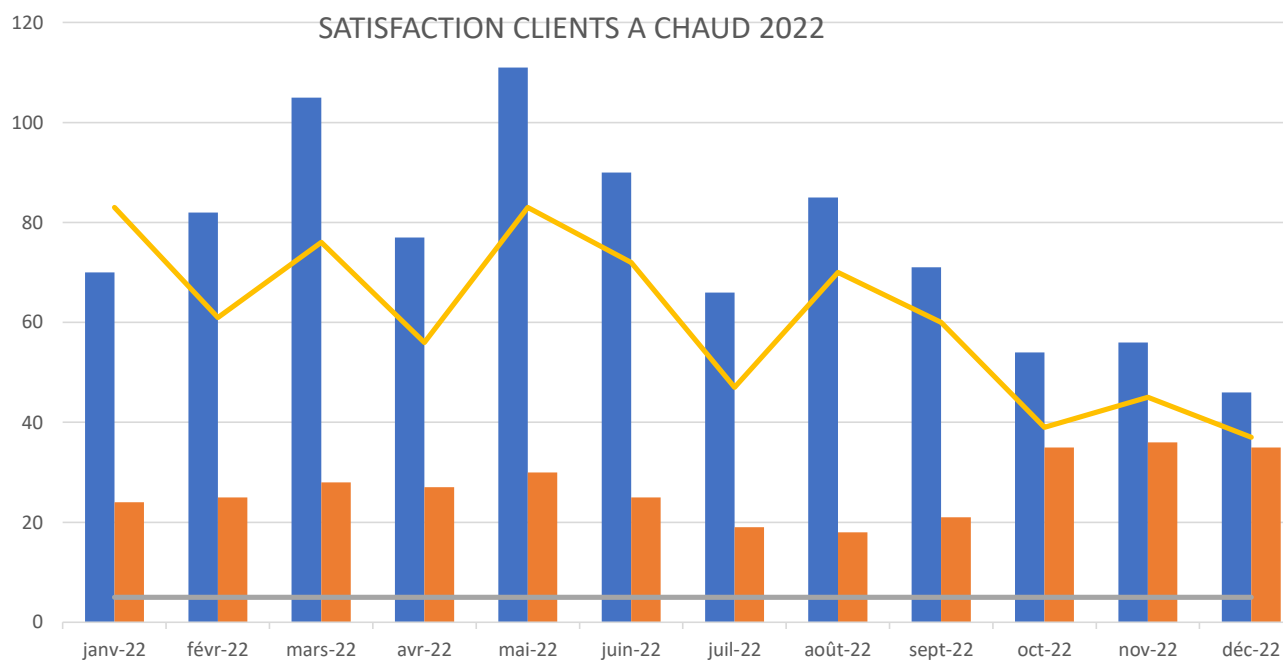

o'bEiGLISH

SATISFACTION CLIENT

Baromètre mensuel à chaud

(rapporté au nombre de stagiaires, au nombre d'avis et au nombre de cours)

Baromètre satisfaction à chaud 2024

	févr-24	mars-24	avr-24	mai-24	juin-24	juil-24	août-24	sept-24	oct-24	nov-24	déc-24
■ nb de cours	104,5	100,5	92,5	65,5	65,5	51	16	44	57,5	82,5	78
■ nb d'élèves	126	133	136	85	123	68	4	101	113	119	110
— note satisfaction/5	5	5	5	5	5	5	5	5	5	5	5
— nb d'avis	43	36	32	50	50	30	16	21	24	25	22

Baromètre atisfaction client à chaud 2023

	janv-23	févr-23	mars-23	avr-23	mai-23	juin-23	juil-23	août-23	sept-23	oct-23	nov-23	déc-23
nb de cours	80	81	87	69,5	59,5	71	81	57	80,5	110	122	124,5
nb d'élèves	82	61	59	96	38	26	25	17	74	174	181	145
note satisfaction/5	5	5	5	5	5	5	5	5	5	5	5	5
nb d'avis	55	53	45	28	44	16	44	40	65	80	73	25

Titre de l'axe

■ nb de cours
 ■ nb d'élèves
 — note satisfaction/5
 — nb d'avis

	janv-22	févr-22	mars-22	avr-22	mai-22	juin-22	juil-22	août-22	sept-22	oct-22	nov-22	déc-22
nb de cours	70	82	105	77	111	90	66	85	71	54	56	46
nb d'élèves	24	25	28	27	30	25	19	18	21	35	36	35
note satisfaction/5	5	5	5	5	5	5	5	5	5	5	5	5
nb d'avis	83	61	76	56	83	72	47	70	60	39	45	37