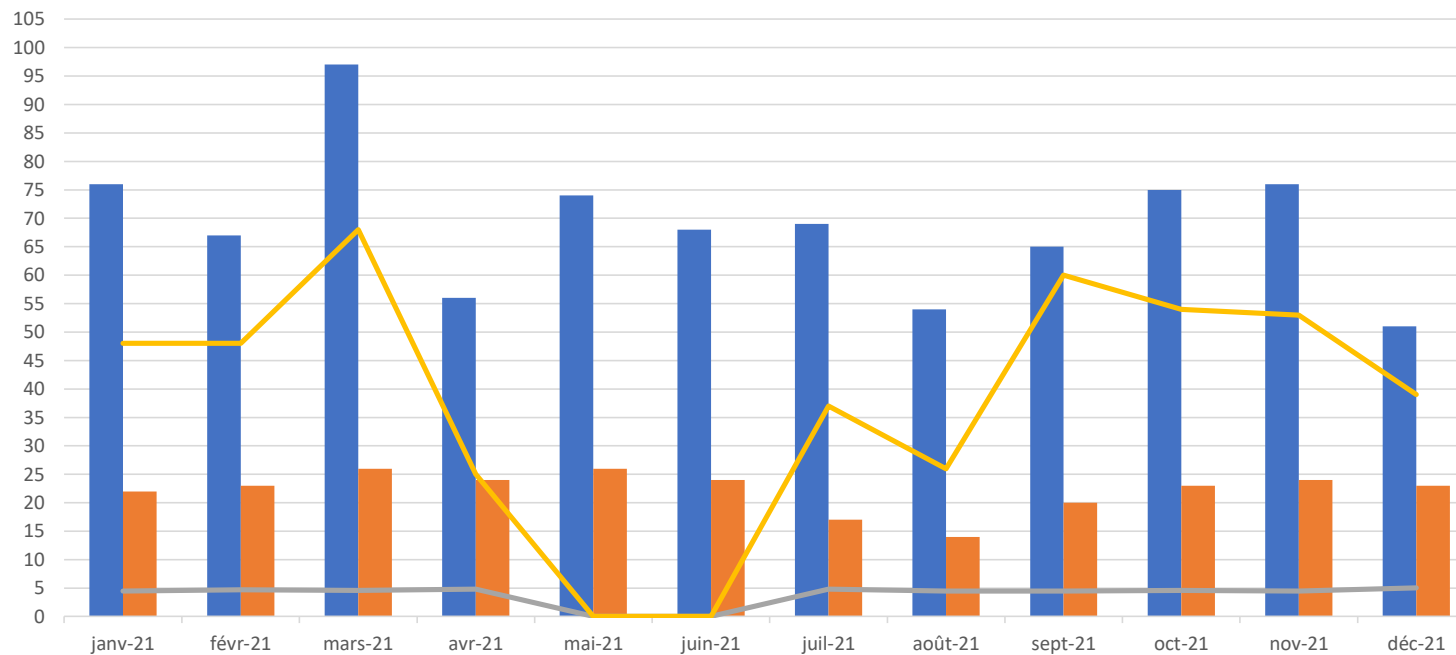

Titre de l'axe

■ nb de cours
 ■ nb d'élèves
 — note satisfaction/5
 — nb d'avis

	janv-22	févr-22	mars-22	avr-22	mai-22	juin-22	juil-22	août-22	sept-22	oct-22	nov-22	déc-22
nb de cours	70	82	105	77	111	90	66	85	71	54	56	46
nb d'élèves	24	25	28	27	30	25	19	18	21	35	36	35
note satisfaction/5	5	5	5	5	5	5	5	5	5	5	5	5
nb d'avis	83	61	76	56	83	72	47	70	60	39	45	37

■ nb de cours
 ■ nb d'élèves
 — note satisfaction/5
 — nb d'avis

SATISFACTION CLIENT A CHAUD : 2021

	janv-21	févr-21	mars-21	avr-21	mai-21	juin-21	juil-21	août-21	sept-21	oct-21	nov-21	déc-21
■ nb de cours	76	67	97	56	74	68	69	54	65	75	76	51
■ nb d'élèves	22	23	26	24	26	24	17	14	20	23	24	23
— note satisfaction/5	4,5	4,7	4,6	4,8	0	0	4,8	4,5	4,5	4,6	4,5	5
— nb d'avis	48	48	68	25	0	0	37	26	60	54	53	39

■ nb de cours ■ nb d'élèves — note satisfaction/5 — nb d'avis

satisfaction mensuelle à chaud : 2020

	janv-20	févr-20	mars-20	avr-20	mai-20	juin-20	juil-20	août-20	sept-20	oct-20	nov-20	déc-20
nb de cours	40	38	74	70	82	77	44	7	59	61	83	73
nb d'élèves	15	15	20	19	18	18	12	4	18	19	25	22
note satisfaction/5	4,2	4,1	4,5	4,9	4,8	4,9	4,9	5	4,8	4,7	4,7	4,6
nb d'avis	26	35	69	59	71	67	39	7	48	48	63	57